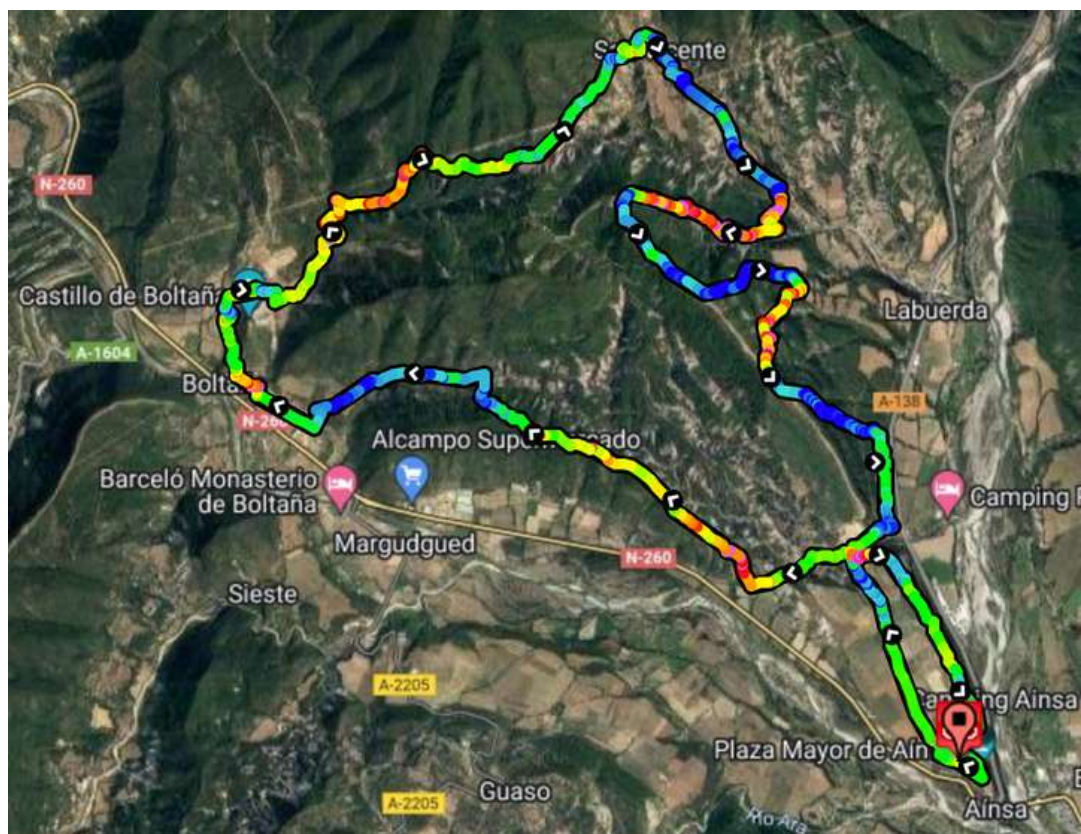

Gran Trail SOBRARBE

GRAN TRAIL SOBRARBE

65 KM / 3.125 M D+

MARATÓN DEL SOBRARBE 42 KM / 1.940 M D+

TRAIL ZONA ZERO - PIRINEOS

26 KM / 1.075 M D+

TRAIL ZTRAILS - CRUZ CUBIERTA 15 KM / 545 M D+

TRAIL MIRADOR DEL CINCA 5 KM / 125 M D+