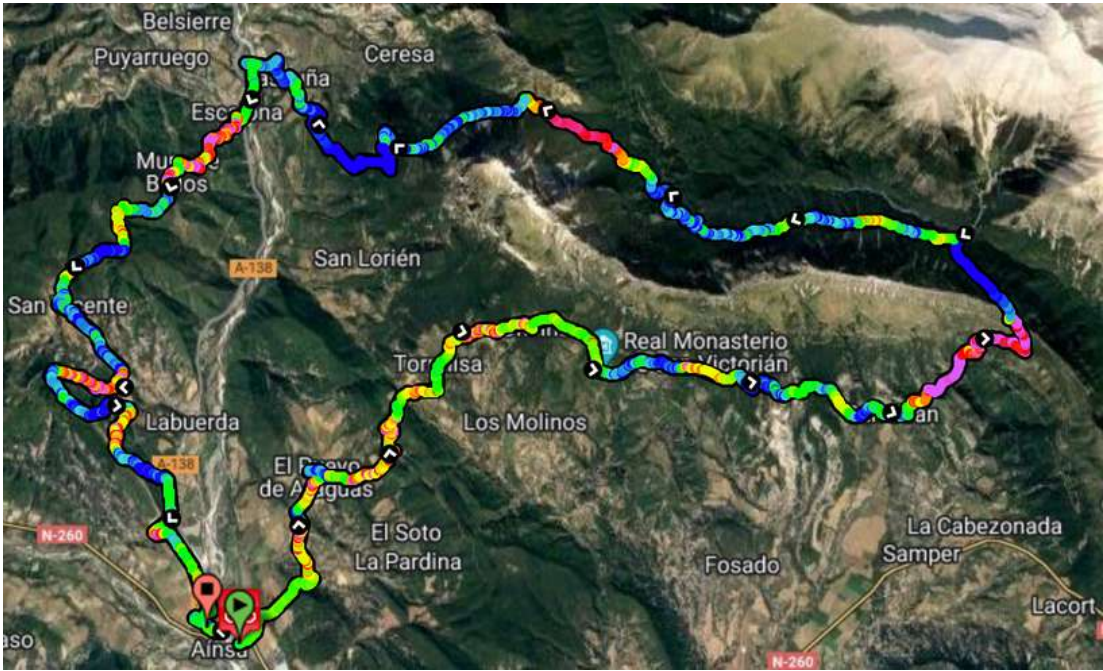

Gran Trail SOBRARBE

GRAN TRAIL SOBRARBE

65 KM / 3.125 M D+

MARATÓN DEL SOBRARBE 42 KM / 1.940 M D+

TRAIL ZONA ZERO - PIRINEOS

26 KM / 1.075 M D+

TRAIL ZTRAILS - CRUZ CUBIERTA 15 KM / 545 M D+

TRAIL MIRADOR DEL CINCA 5 KM / 125 M D+