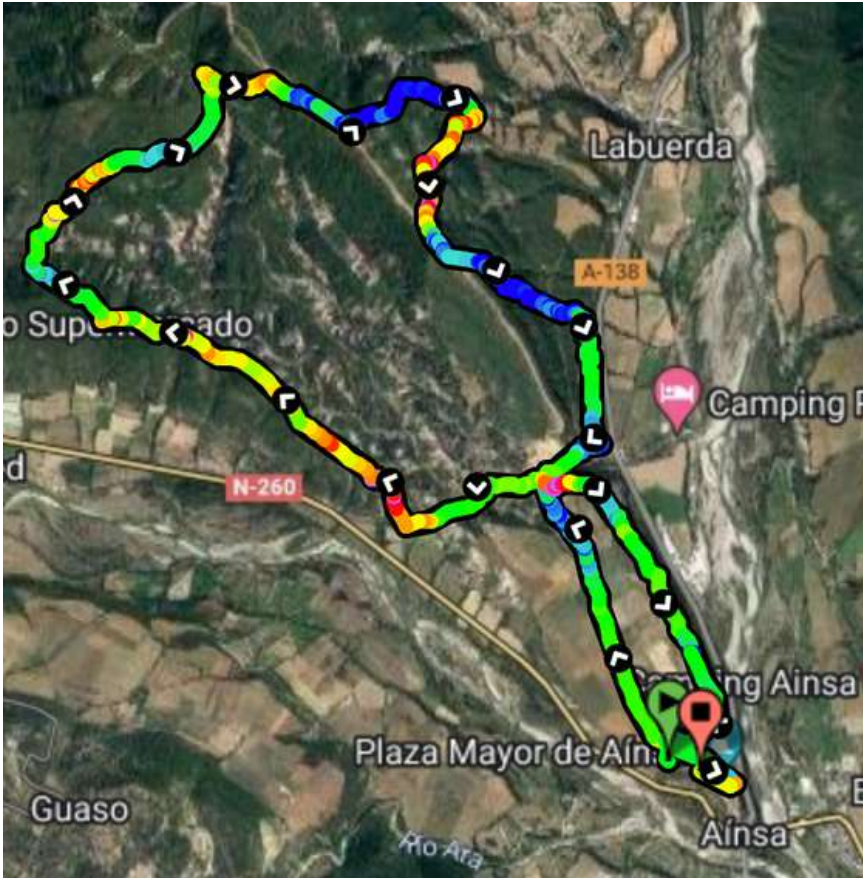

Gran Trail SOBRARBE

GRAN TRAIL SOBRARBE

65 KM / 3.125 M D+

MARATÓN DEL SOBRARBE 42 KM / 1.940 M D+

TRAIL ZONA ZERO - PIRINEOS

26 KM / 1.075 M D+

TRAIL ZTRAILS - CRUZ CUBIERTA 15 KM / 545 M D+

TRAIL MIRADOR DEL CINCA 5 KM / 125 M D+