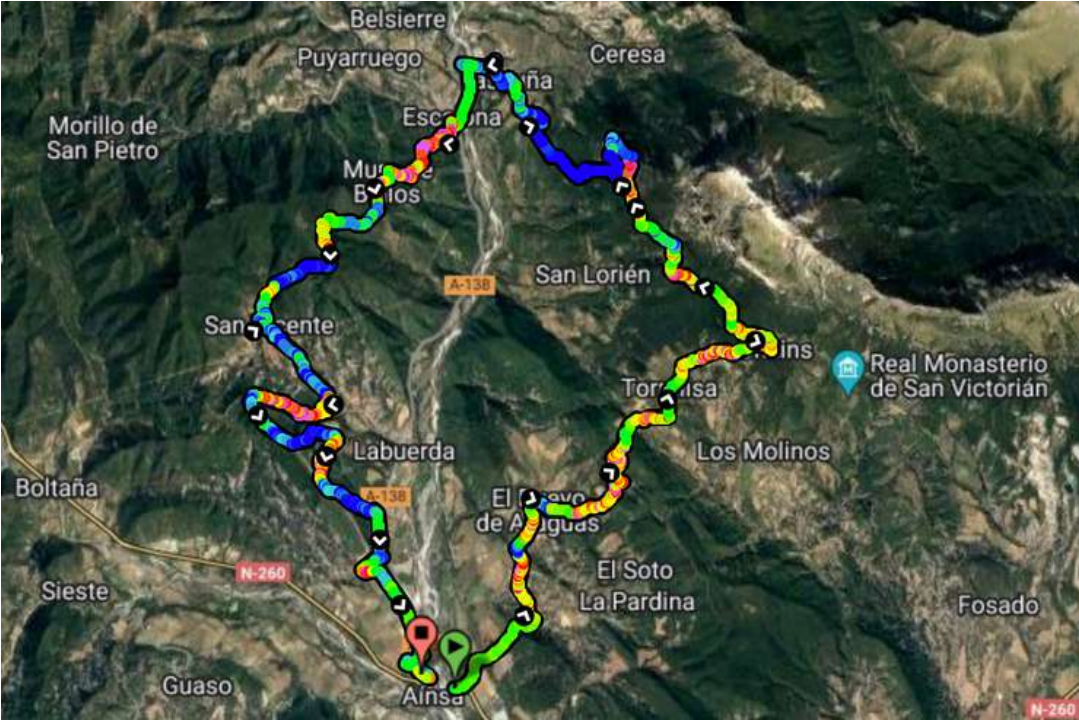

Gran Trail SOBRARBE

GRAN TRAIL SOBRARBE

65 KM / 3.125 M D+

MARATÓN DEL SOBRARBE 42 KM / 1.940 M D+

TRAIL ZONA ZERO - PIRINEOS

26 KM / 1.075 M D+

TRAIL ZTRAILS - CRUZ CUBIERTA 15 KM / 545 M D+

TRAIL MIRADOR DEL CINCA 5 KM / 125 M D+